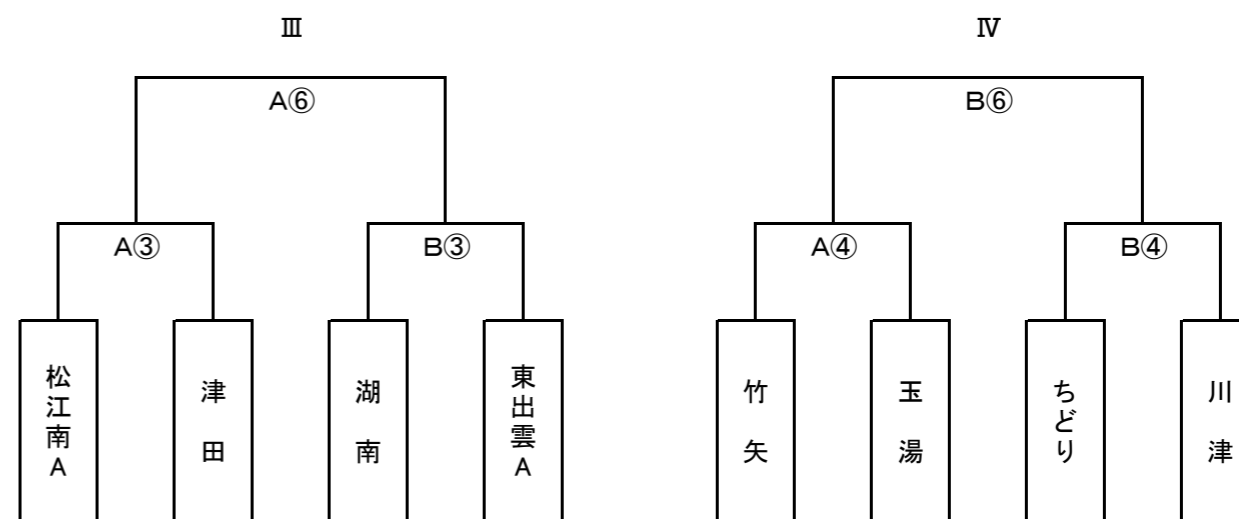

### (Aコート)

No.	時間	試合		主審	副審1	副審2	第4	
1	9:00~	A-1	VS	F-2	C-2	H-1	Cグループ3位 Dグループ3位	
		浜北		内中原	湖南	東出雲A	宍道	ピアチエーレB
2	10:00~	B-1	VS	E-2	D-2	G-1	Gグループ3位 Hグループ3位	
		大庭		安来	ちどり	川津	鹿島	東出雲B
3	11:00~	A-2	VS	F-1	C-1	H-2	Cグループ3位 Dグループ3位	
		松江南A		津田	東出雲C	城東	宍道	ピアチエーレB
4	12:00~	B-2	VS	E-1	D-1	G-2	Gグループ3位 Hグループ3位	
		竹矢		玉湯	Across	ピアチエーレA	鹿島	東出雲B
5	13:30~	A①勝者	VS	B①勝者	本部	A③敗者	B③敗者	Dグループ4位
6	14:30~	A③勝者	VS	B③勝者	本部	A①敗者	B①敗者	Dグループ4位

### (Bコート)

No.	時間	試合		主審	副審1	副審2	第4	
1	9:00~	C-1	VS	H-2	A-2	F-1	Aグループ3位 Bグループ3位	
		東出雲C		城東	松江南A	津田	法吉	持田
2	10:00~	D-1	VS	G-2	B-2	E-1	Eグループ3位 Fグループ3位	
		Across		ピアチエーレA	竹矢	玉湯	八雲	中央雑賀
3	11:00~	C-2	VS	H-1	A-1	F-2	Aグループ3位 Bグループ3位	
		湖南		東出雲A	浜北	内中原	法吉	持田
4	12:00~	D-2	VS	G-1	B-1	E-2	Eグループ3位 Fグループ3位	
		ちどり		川津	大庭	安来	八雲	中央雑賀
5	13:30~	A②勝者	VS	B②勝者	本部	A④敗者	B④敗者	本部
6	14:30~	A④勝者	VS	B④勝者	本部	A②敗者	B②敗者	本部