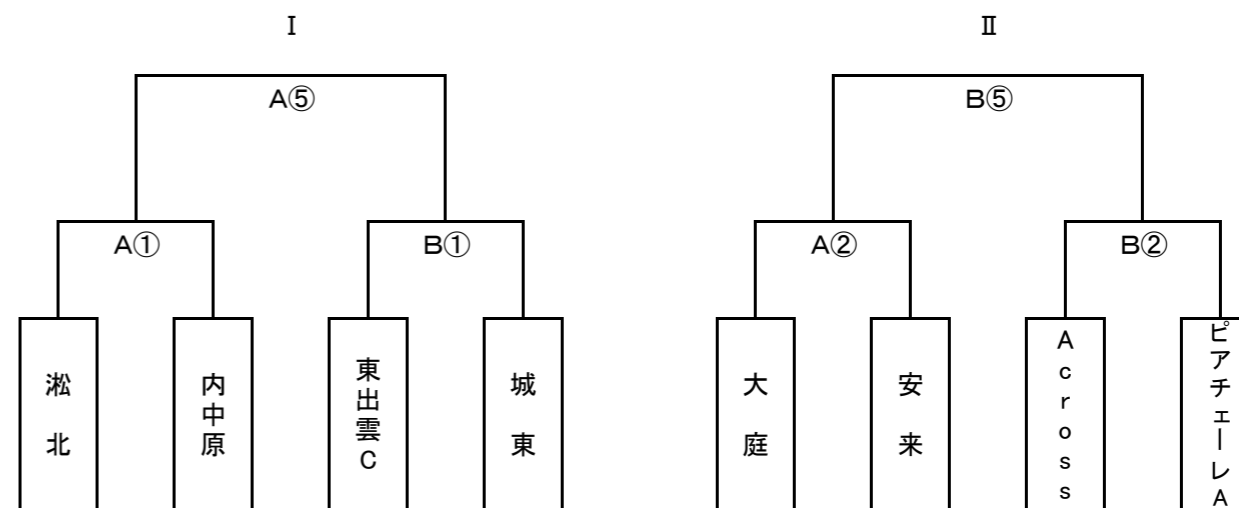

### (Aコート)

No.	時間	試合		主審	副審1	副審2	第4	
1	9:00~	A-1	VS	F-2	C-2	H-1	Cグループ3位 Dグループ3位	
		浜北		内中原	湖南	東出雲A	宍道	ピアチエーレB
2	10:00~	B-1	VS	E-2	D-2	G-1	Gグループ3位 Hグループ3位	
		大庭		安来	ちどり	川津	鹿島	東出雲B
3	11:00~	A-2	VS	F-1	C-1	H-2	Cグループ3位 Dグループ3位	
		松江南A		津田	東出雲C	城東	宍道	ピアチエーレB
4	12:00~	B-2	VS	E-1	D-1	G-2	Gグループ3位 Hグループ3位	
		竹矢		玉湯	Across	ピアチエーレA	鹿島	東出雲B
5	13:30~	A①勝者	VS	B①勝者	本部	A③敗者	B③敗者	Dグループ4位
6	14:30~	A③勝者	VS	B③勝者	本部	A①敗者	B①敗者	Dグループ4位

### (Bコート)

No.	時間	試合		主審	副審1	副審2	第4	
1	9:00~	C-1	VS	H-2	A-2	F-1	Aグループ3位 Bグループ3位	
		東出雲C		城東	松江南A	津田	法吉	持田
2	10:00~	D-1	VS	G-2	B-2	E-1	Eグループ3位 Fグループ3位	
		Across		ピアチエーレA	竹矢	玉湯	八雲	中央雑賀
3	11:00~	C-2	VS	H-1	A-1	F-2	Aグループ3位 Bグループ3位	
		湖南		東出雲A	浜北	内中原	法吉	持田
4	12:00~	D-2	VS	G-1	B-1	E-2	Eグループ3位 Fグループ3位	
		ちどり		川津	大庭	安来	八雲	中央雑賀
5	13:30~	A②勝者	VS	B②勝者	本部	A④敗者	B④敗者	本部
6	14:30~	A④勝者	VS	B④勝者	本部	A②敗者	B②敗者	本部