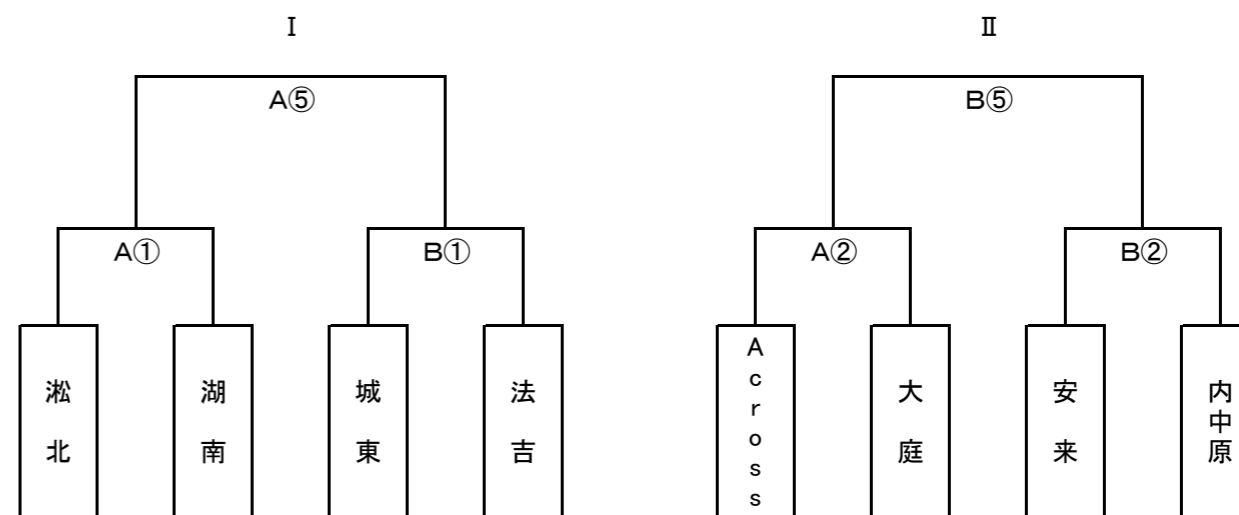

JAF第49回全日本U-12サッカー選手権大会島根県大会 松江支部予選2日目(11月2日) 審判割

(Aコート)

No.	時間	試合		主審	副審1	副審2	第4
1	9:00~	B-1	VS	D-2	D-1	E-2	予選Dリーグ4位
		浜北		湖南	津田	東出雲C	西郷
2	10:00~	B-4	VS	C-2	F-1	C-1	予選Aリーグ3位
		Across		大庭	中央雑賀	川津	松江南B
3	11:00~	B-2	VS	A-2	E-1	F-2	予選Dリーグ4位
		東出雲A		竹矢	城東	法吉	西郷
4	12:00~	B-3	VS	G-2	A-1	G-1	予選Aリーグ3位
		玉湯		ピアチエーレA	安来	内中原	松江南B
5	13:30~	A①勝者	VS	B①勝者	本部	A②敗者	B②敗者
6	14:30~	A③勝者	VS	B③勝者	本部	A④敗者	B④敗者
							松江南A

(Bコート)

No.	時間	試合		主審	副審1	副審2	第4
1	9:00~	E-1	VS	F-2	B-2	A-2	予選Fリーグ4位
		城東		法吉	東出雲A	竹矢	ピアチエーレB
2	10:00~	A-1	VS	G-1	B-3	G-2	予選Dリーグ3位
		安来		内中原	玉湯	ピアチエーレA	ちどり
3	11:00~	D-1	VS	E-2	B-1	D-2	予選Fリーグ4位
		津田		東出雲C	浜北	湖南	ピアチエーレB
4	12:00~	F-1	VS	C-1	B-4	C-2	予選Dリーグ3位
		中央雑賀		川津	Across	大庭	ちどり
5	13:30~	A②勝者	VS	B②勝者	本部	A①敗者	B①敗者
6	14:30~	A④勝者	VS	B④勝者	本部	A③敗者	B③敗者
							東出雲B