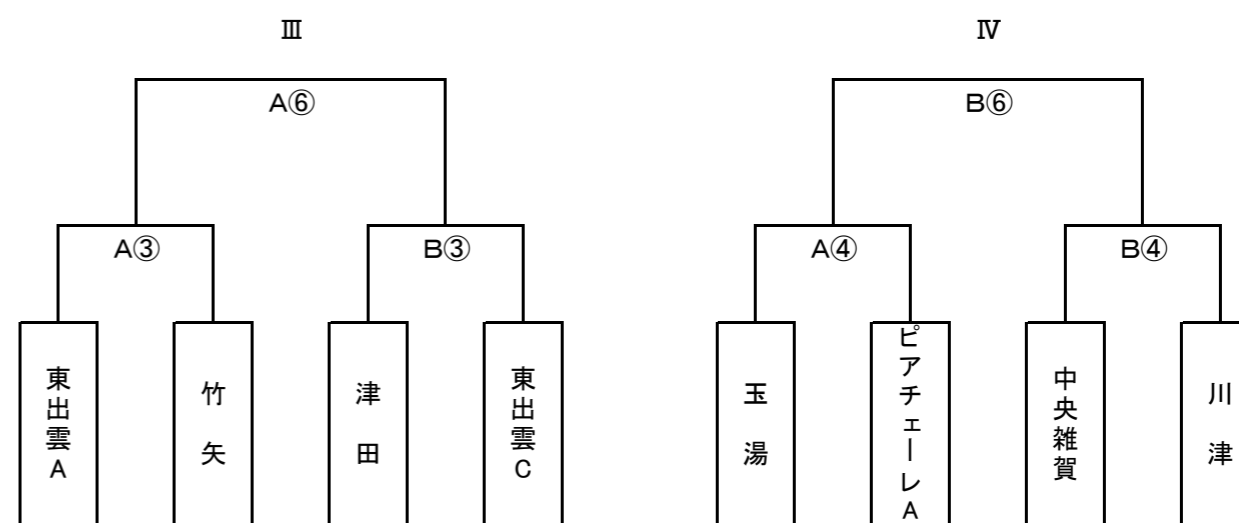

JAF第49回全日本U-12サッカー選手権大会島根県大会 松江支部予選2日目(11月2日) 審判割

(Aコート)

No.	時間	試合		主審	副審1	副審2	第4
1	9:00~	B-1	VS	D-2	D-1	E-2	予選Dリーグ4位
		浜北		湖南	津田	東出雲C	西郷
2	10:00~	B-4	VS	C-2	F-1	C-1	予選Aリーグ3位
		Across		大庭	中央雑賀	川津	松江南B
3	11:00~	B-2	VS	A-2	E-1	F-2	予選Dリーグ4位
		東出雲A		竹矢	城東	法吉	西郷
4	12:00~	B-3	VS	G-2	A-1	G-1	予選Aリーグ3位
		玉湯		ピアチエーレA	安来	内中原	松江南B
5	13:30~	A①勝者	VS	B①勝者	本部	A②敗者	B②敗者
6	14:30~	A③勝者	VS	B③勝者	本部	A④敗者	B④敗者
							松江南A

(Bコート)

No.	時間	試合		主審	副審1	副審2	第4
1	9:00~	E-1	VS	F-2	B-2	A-2	予選Fリーグ4位
		城東		法吉	東出雲A	竹矢	ピアチエーレB
2	10:00~	A-1	VS	G-1	B-3	G-2	予選Dリーグ3位
		安来		内中原	玉湯	ピアチエーレA	ちどり
3	11:00~	D-1	VS	E-2	B-1	D-2	予選Fリーグ4位
		津田		東出雲C	浜北	湖南	ピアチエーレB
4	12:00~	F-1	VS	C-1	B-4	C-2	予選Dリーグ3位
		中央雑賀		川津	Across	大庭	ちどり
5	13:30~	A②勝者	VS	B②勝者	本部	A①敗者	B①敗者
6	14:30~	A④勝者	VS	B④勝者	本部	A③敗者	B③敗者
							東出雲B