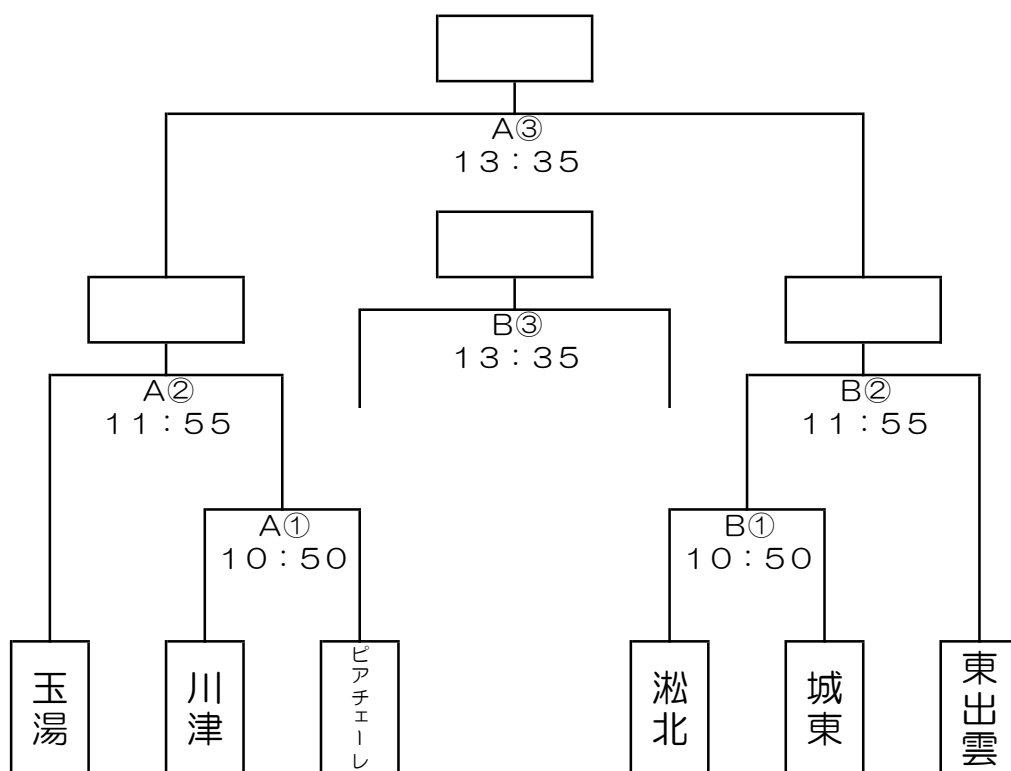

松江支部 U-11 交流大会 (3ピリオド制)

12月13日 (土) 補助競技場 結果

Aグループ	ピアチェーレ	宍北	玉湯	勝点	得点	失点	得失点	順位
ピアチェーレ	★★★	0 ● 2	0 ● 1	0	0	3	-3	3
宍北	2 ○ 0	★★★	0 ● 3	3	2	3	-1	2
玉湯	1 ○ 0	3 ○ 0	★★★	6	4	0	4	1

Bグループ	川津	東出雲	城東	勝点	得点	失点	得失点	順位
川津	★★★	1 △ 1	3 ○ 0	4	4	1	3	2
東出雲	1 △ 1	★★★	5 ○ 0	4	6	1	5	1
城東	0 ● 3	0 △ 0	★★★	1	0	3	-3	3

12月14日 (日) 補助競技場

【試合時間】
① 10:15~
② 11:55~
③ 13:35~

【審判割り】	Aコート	Bコート
①	前後半A①	前後半B①
②	常任	常任
③	常任	常任

☆チーム内で一定の経験のある審判(有資格者)が行うこと。

☆上位級の資格者が行うこと。全員が同じ級の場合には経験の高さで決めること。判断がつかない場合には本部にゆだねる。

☆第1代表

☆第2代表

☆第3代表